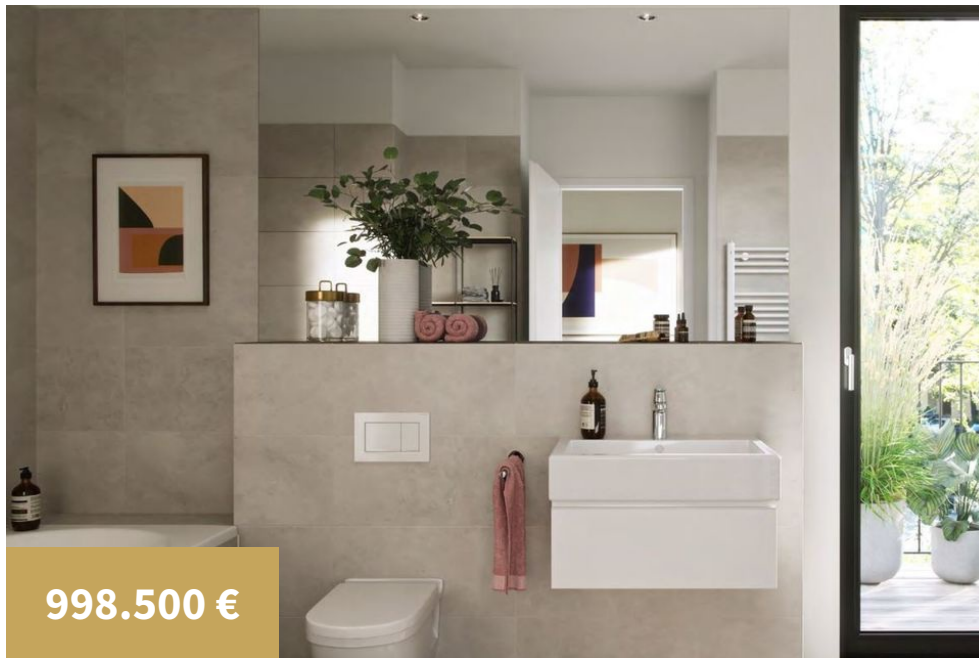

Premium Wohnung in Berlin Kreuzberg - nahe Potsdamer Platz (Einheit 7)

Objektnummer: 2551

Kreuzbergstraße, 10965 Berlin Kreuzberg

998.500 €

**Stadtteil:** Berlin Kreuzberg

**Objektnummer:** 2551

4 Zimmer insgesamt

2 Badezimmer

116 qm